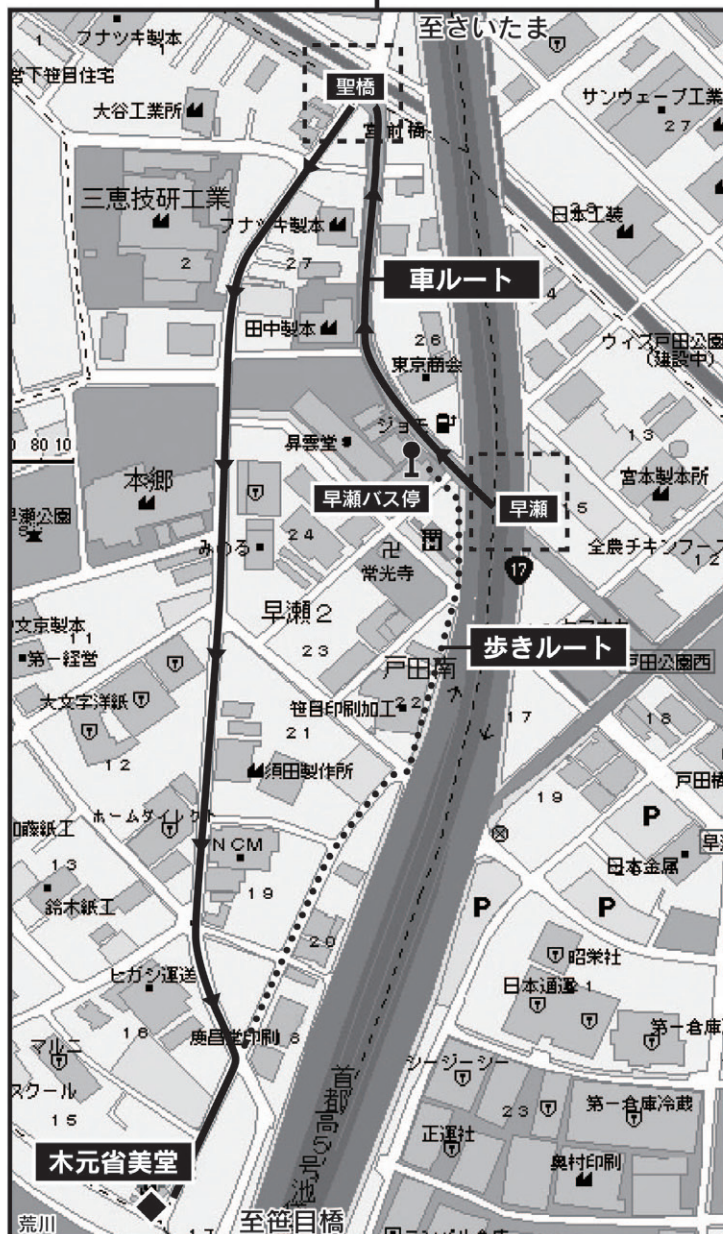

周辺広域図

- ・国道17号バイパス付近
- ・首都高「戸田南」I.C. 付近
- ・「笹目橋」の埼玉寄り

拡大図

■車でお越しの方

- ・国道17号バイパス、首都高「戸田南」I.C.付近の「早瀬」交差点で曲がる
- ・一つ目の交差点「聖橋」を左折
- ・道なりに直進し、17号バイパスをくぐる手前の道を右折すると、ちょうど角が当社になります

■戸田駅よりバスでお越しの方

- ・JR埼京線「戸田」駅で
国際興業バス「下笹目」行きに乗車 約10分
「早瀬」バス停で下車 徒歩約10分（左図参照）