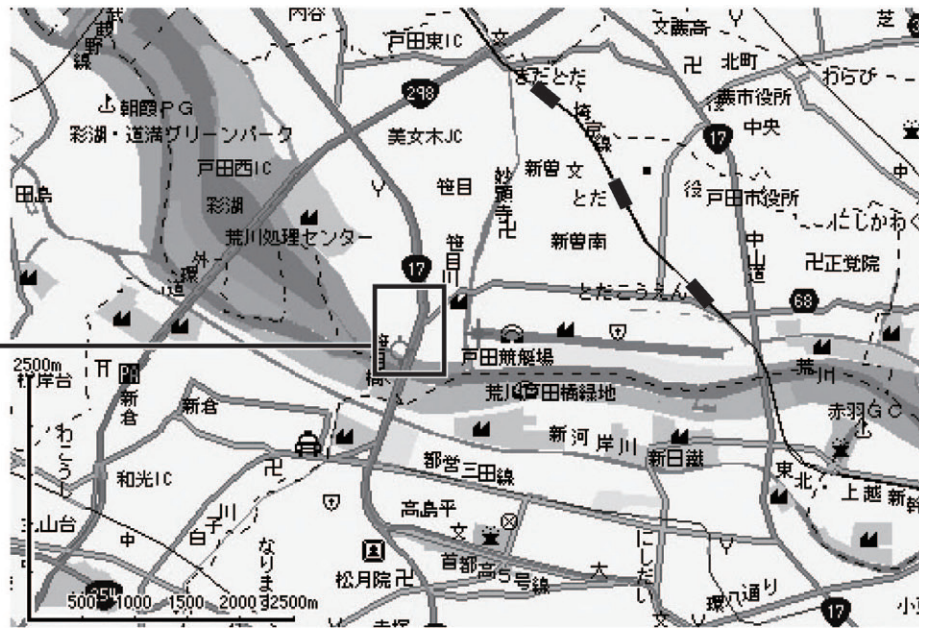

周辺広域図

- ・国道17号バイパス付近
- ・首都高「戸田南」I.C. 付近
- ・「笹目橋」の埼玉寄り

拡大図

■車でお越しの方

- ・国道17号バイパス、首都高「戸田南」I.C.付近の「早瀬」交差点で曲がる
- ・一つ目の交差点「聖橋」を左折
- ・道なりに直進し、17号バイパスをくぐる手前の道を右折すると、ちょうど角が当社になります

■戸田駅よりバスでお越しの方

- ・JR埼京線「戸田」駅で
国際興業バス「下笹目」行きに乗車 約10分
「早瀬」バス停で下車 徒歩約10分（左図参照）